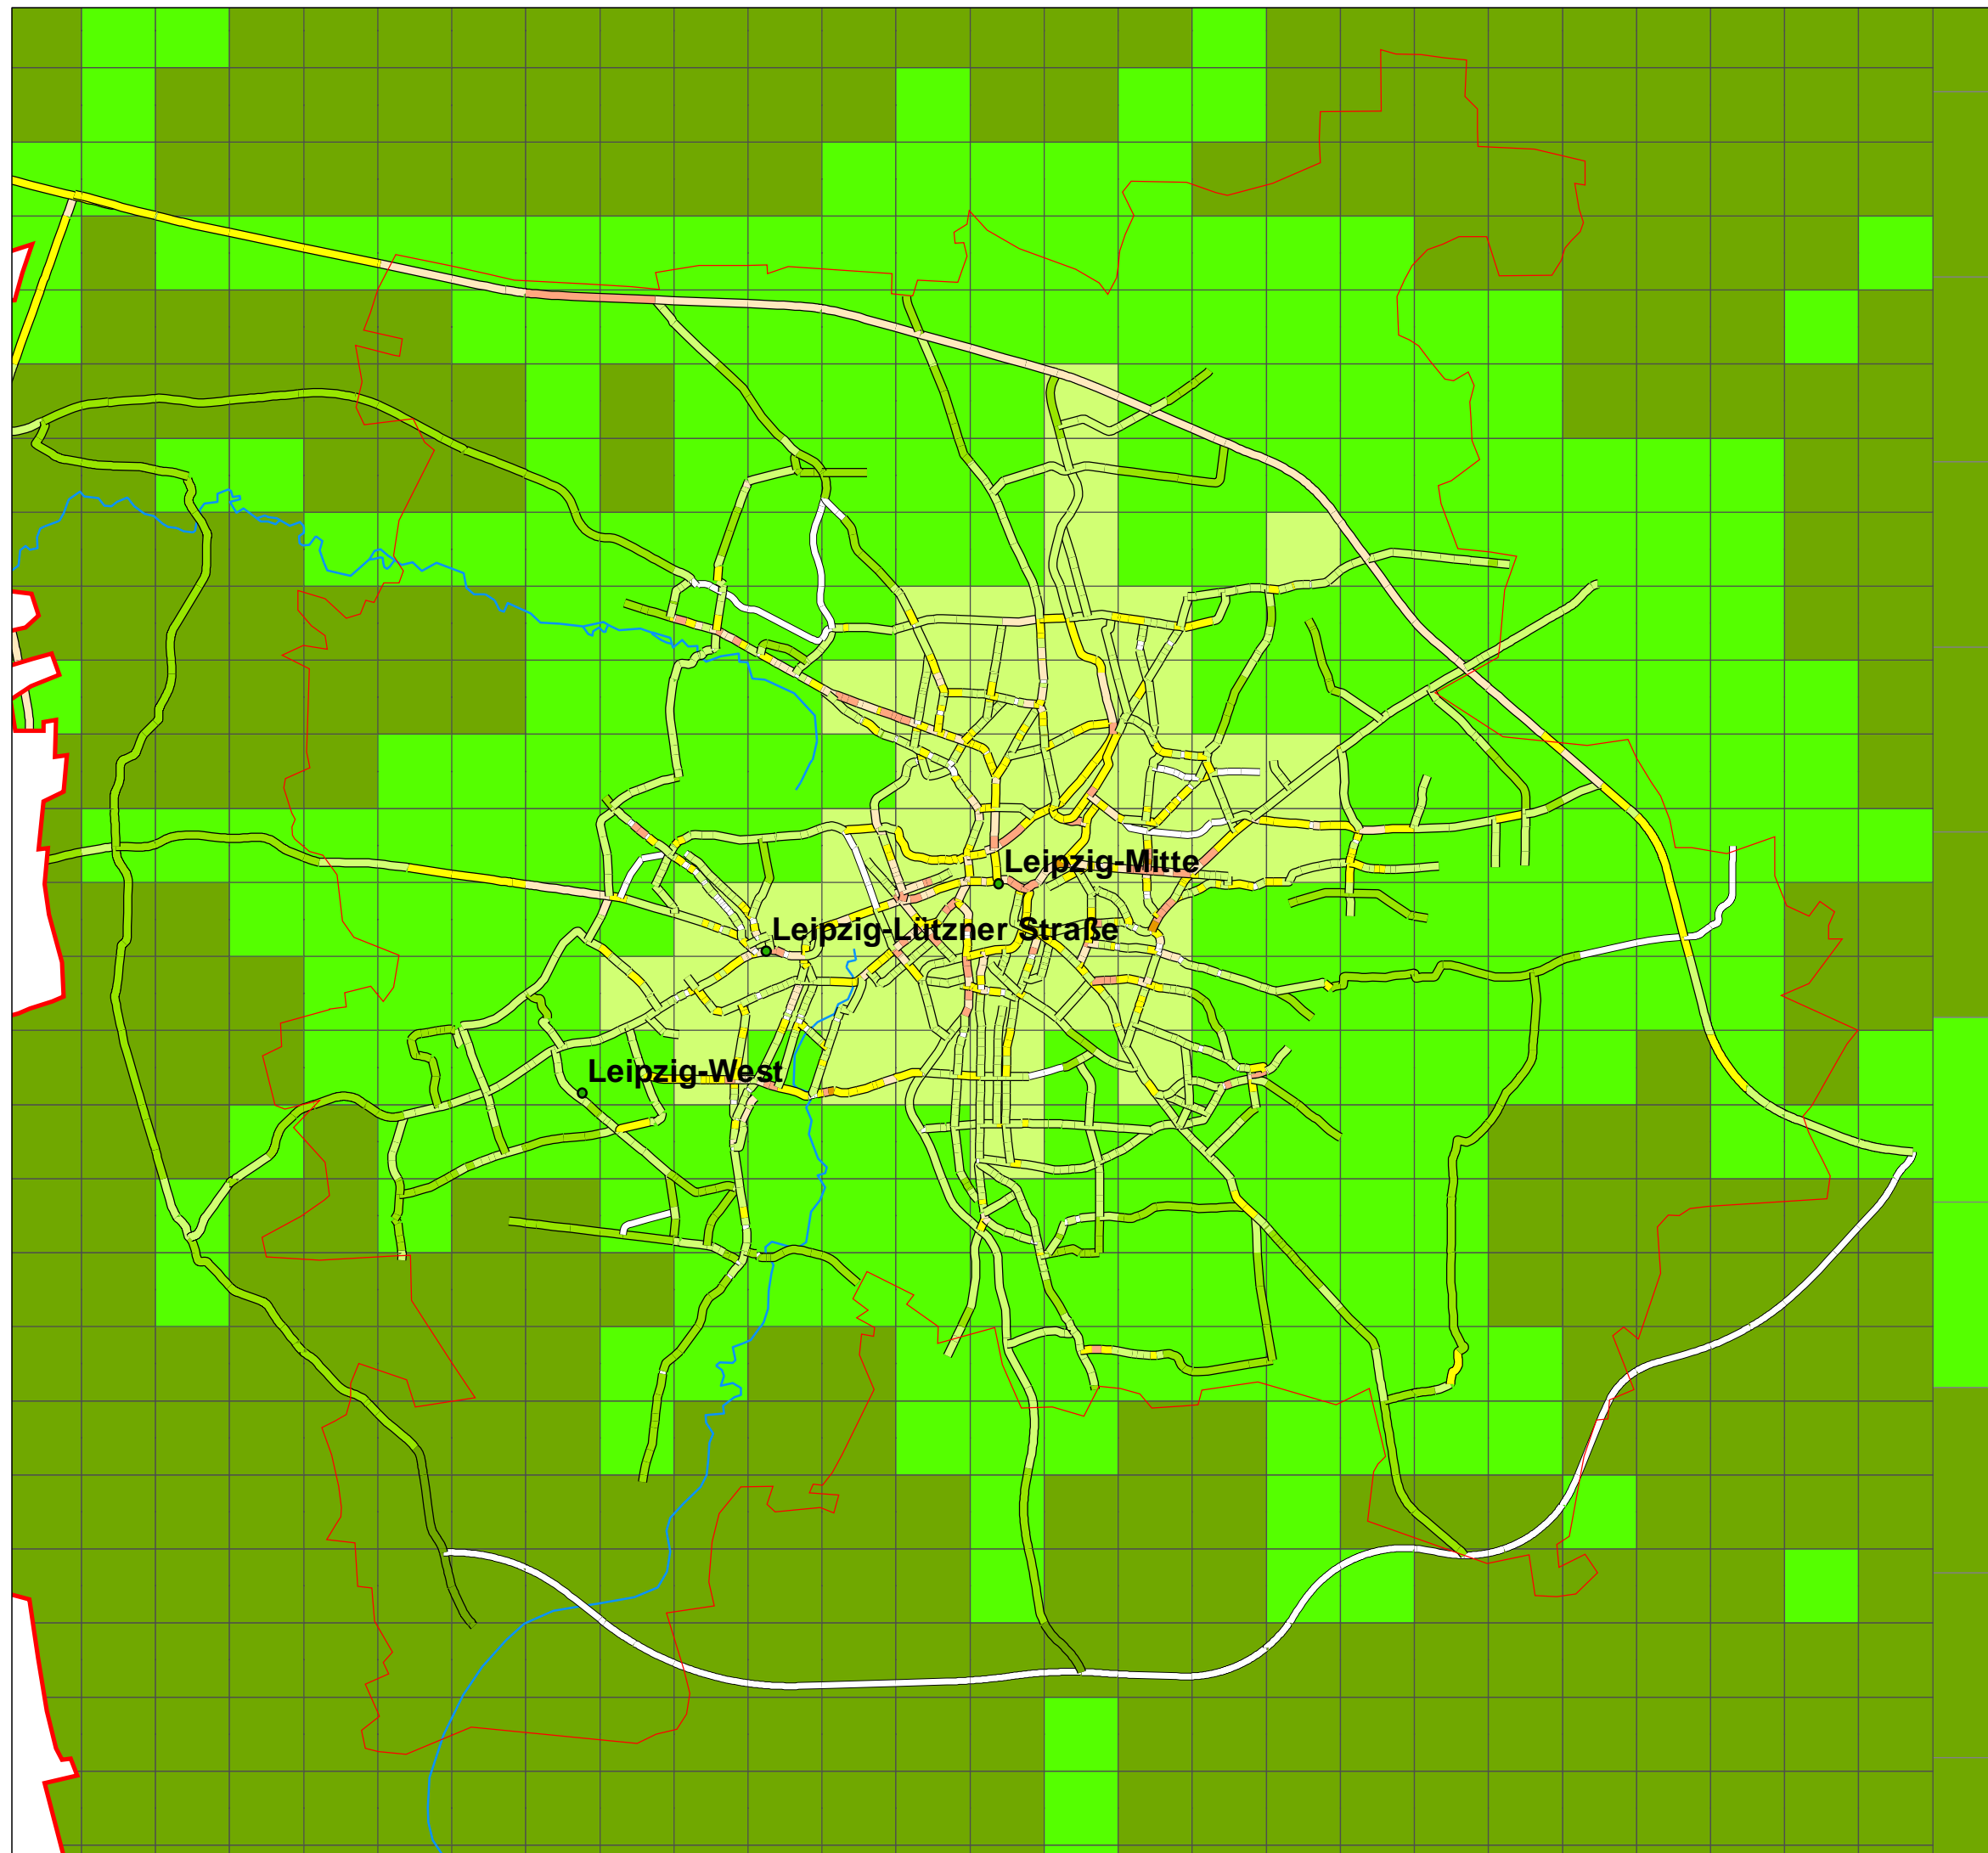

Modellierte Jahresmittelwerte der PM₁₀ - Belastung (Mittel 2001-2005)

Karte 10

1:86.680

 Sächsisches Landesamt für Umwelt, Landwirtschaft und Geologie
Abteilung 5 Klima, Luft, Lärm, Strahlen
Referat 51 Luftqualität

Datengrundlage: Immissionskataster Sachsen

Bearbeitungsstand: 05/2009

Geobasisdaten: © 2005, Landesvermessungsamt Sachsen
www.landesvermessungsamt.sachsen.de