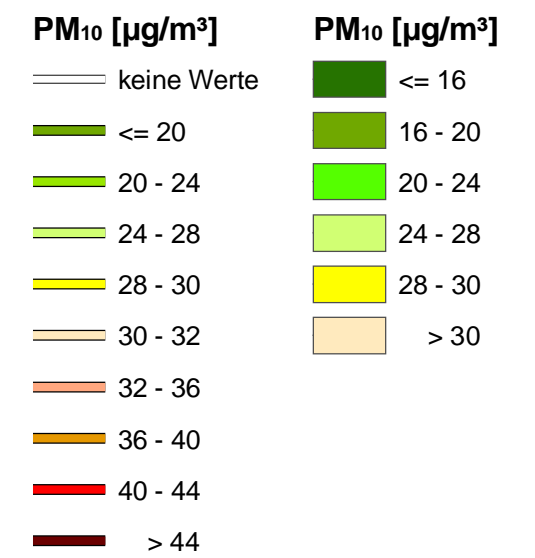

Modellierte Jahresmittelwerte der PM₁₀ - Belastung (Mittel 2001-2005)

Karte 10

1:86.680

 Sächsisches Landesamt für Umwelt, Landwirtschaft und Geologie
Abteilung 5 Klima, Luft, Lärm, Strahlen
Referat 51 Luftqualität