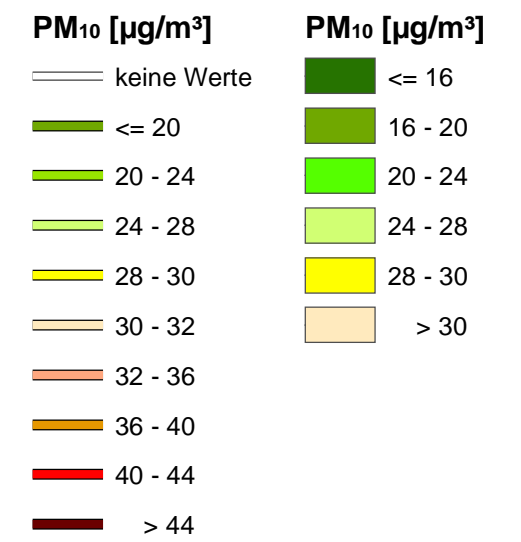

Modellierte Jahresmittelwerte der PM₁₀ - Belastung (Prognose 2011)

Karte 15

1:89.237

Sächsisches Landesamt für Umwelt, Landwirtschaft und Geologie
Abteilung 5 Klima, Luft, Lärm, Strahlen
Referat 51 Luftqualität