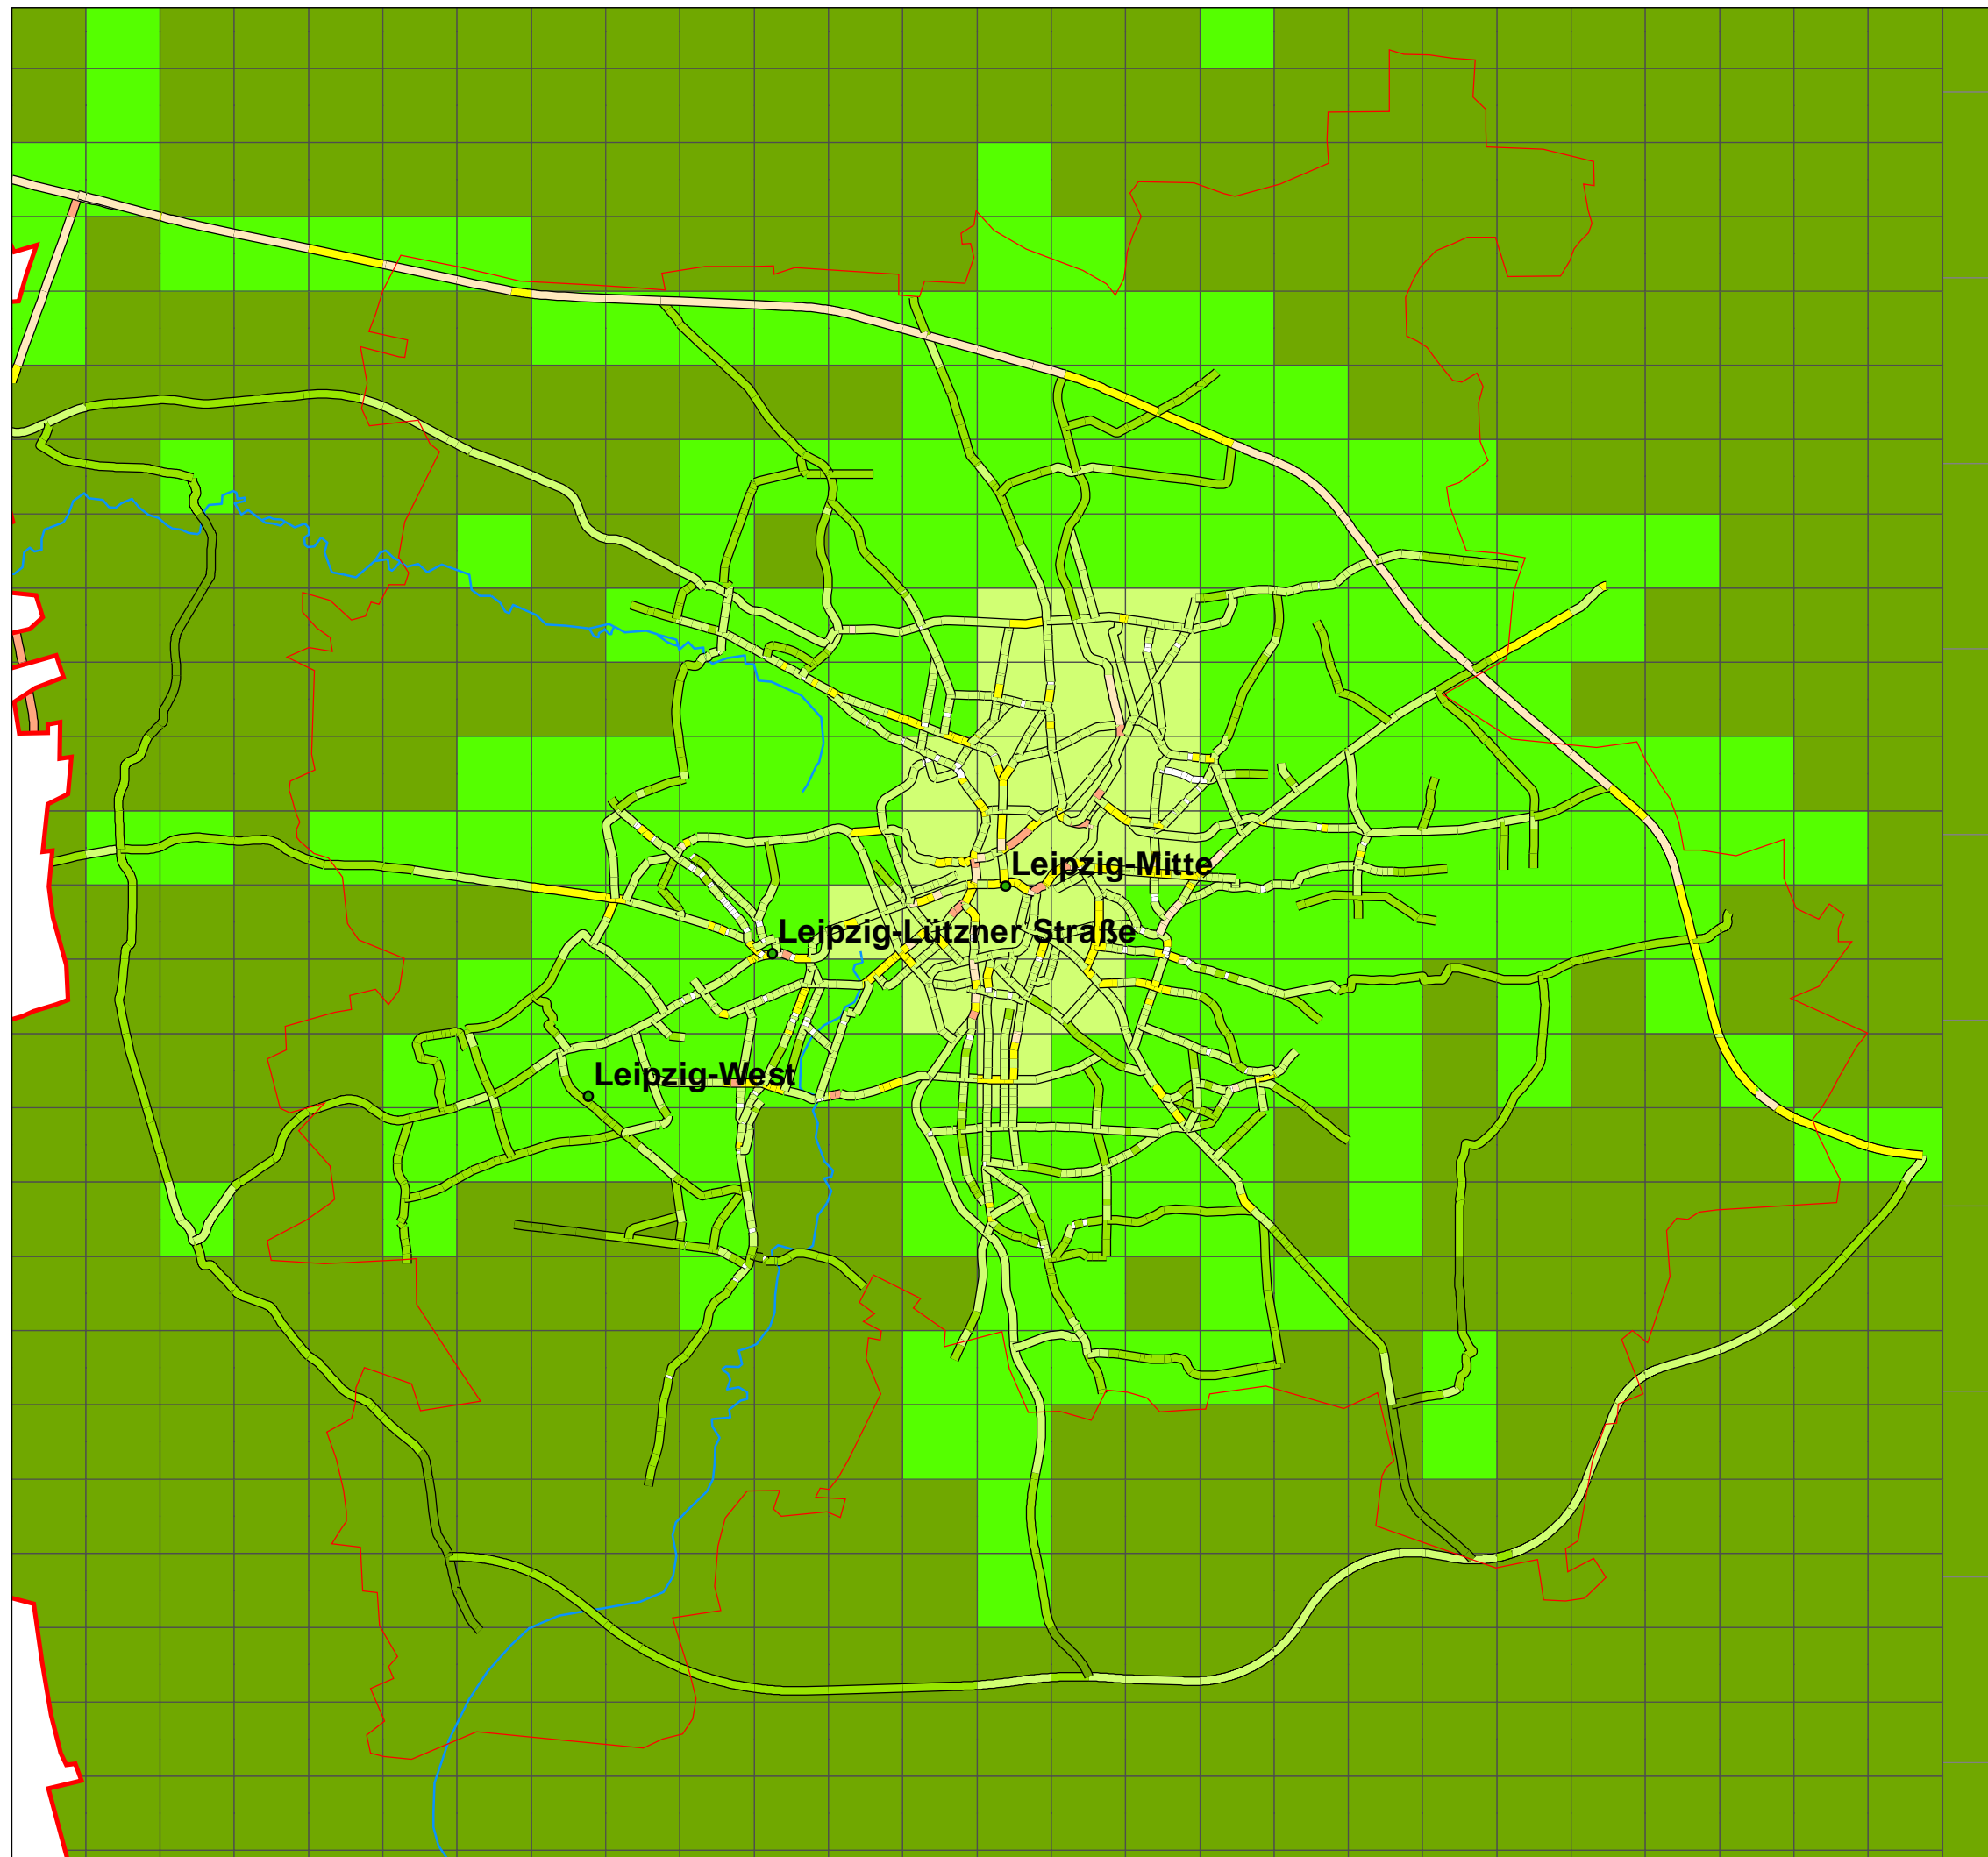

Modellierte Jahresmittelwerte der PM₁₀ - Belastung (Prognose 2011)

Karte 15

1:89.237

Sächsisches Landesamt für Umwelt, Landwirtschaft und Geologie
Abteilung 5 Klima, Luft, Lärm, Strahlen
Referat 51 Luftqualität

Datengrundlage: Immissionskataster Sachsen

Bearbeitungsstand: 05/2009

Geobasisdaten: © 2005, Landesvermessungsamt Sachsen
www.landesvermessungsamt.sachsen.de