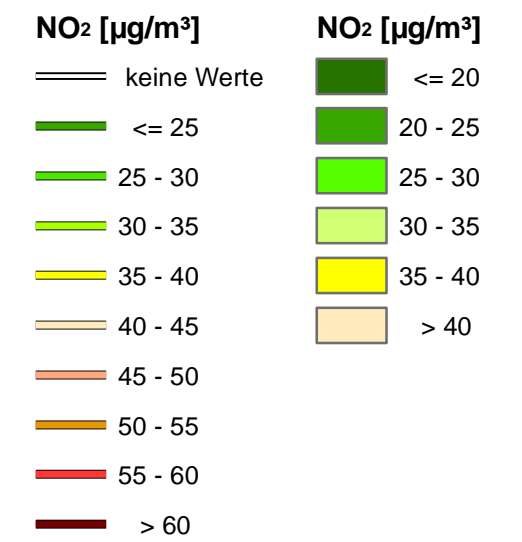

**Modellierte Jahresmittelwerte  
der NO<sub>2</sub> - Belastung  
(Prognose 2011  
Umweltzone Variante 3 - grün)**

**Karte 23**

1:89.237

 Sächsisches Landesamt für Umwelt, Landwirtschaft und Geologie  
Abteilung 5 Klima, Luft, Lärm, Strahlen  
Referat 51 Luftqualität

Datengrundlage: Immissionskataster Sachsen

Bearbeitungsstand: 05/2009

Geobasisdaten: © 2005, Landesvermessungsamt Sachsen  
www.landesvermessungsamt.sachsen.de