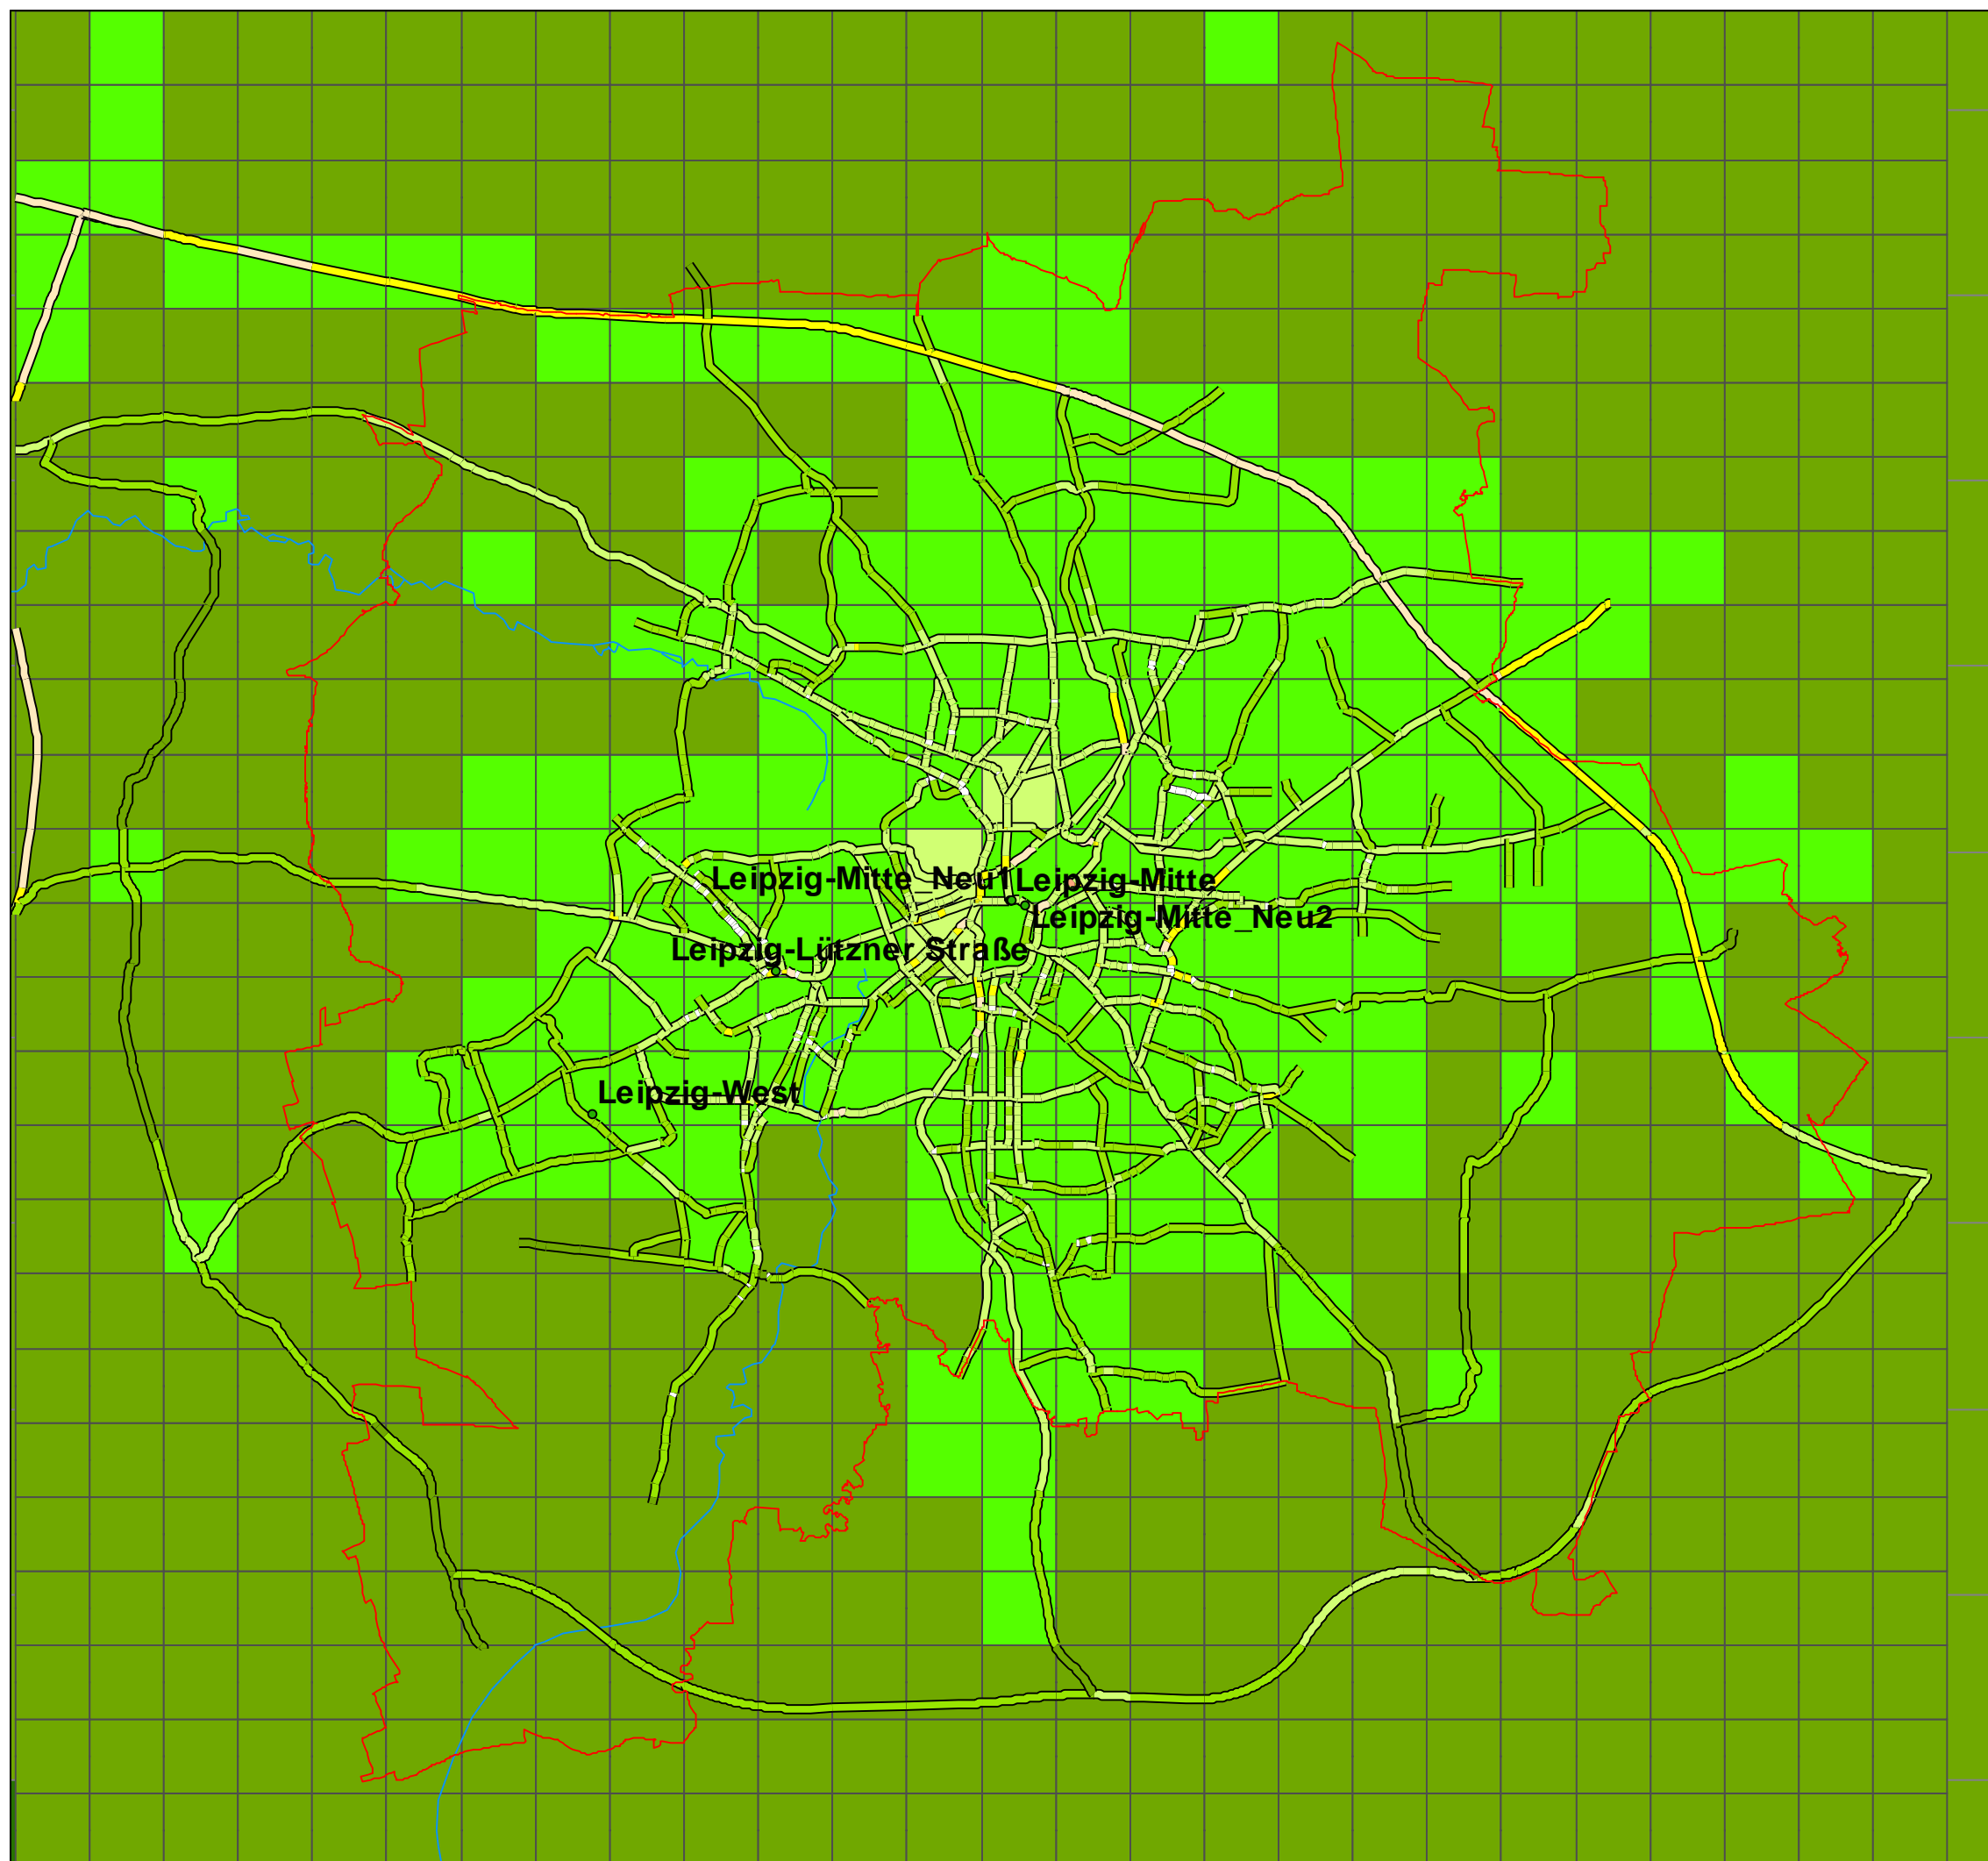

**Modellierte Jahresmittelwerte
der PM₁₀ - Belastung
(Prognose 2011
Umweltzone Variante 4 - grün)**

Karte 28

1:89 237

 Sächsisches Landesamt für Umwelt, Landwirtschaft und Geologie
Abteilung 5 Klima, Luft, Lärm, Strahlen
Referat 51 Luftqualität

Datengrundlage: Immissionskataster Sachsen

Bearbeitungsstand: 12/2009

Geobasisdaten: © 2005, Landesvermessungsamt Sachsen
www.landesvermessungsamt.sachsen.de