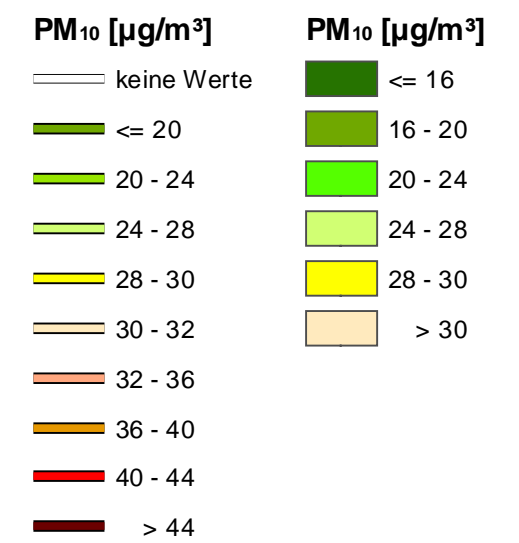

**Modellierte Jahresmittelwerte
der PM₁₀ - Belastung
(Prognose 2011
Umweltzone Variante 4 - grün)**

Karte 28

1:89 237

 Sächsisches Landesamt für Umwelt, Landwirtschaft und Geologie
Abteilung 5 Klima, Luft, Lärm, Strahlen
Referat 51 Luftqualität